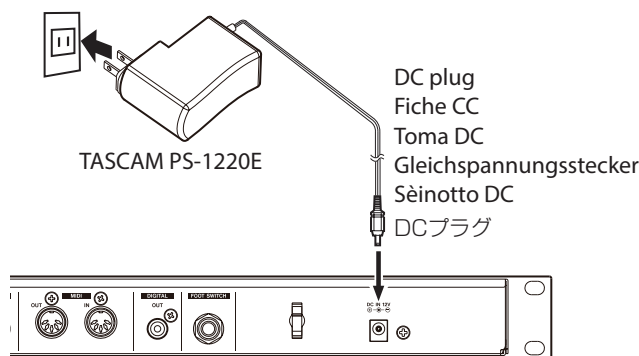

Corrections du mode d'emploi

Le modèle d'adaptateur secteur fourni avec l'appareil a changé.
Les informations relatives à l'adaptateur secteur ont été modifiées comme suit.

Nouvel adaptateur secteur : TASCAM PS-1220E

Ancien adaptateur secteur : TASCAM PS-1225L

- Suite à ce changement, le « Cordon d'alimentation pour adaptateur secteur » répertorié dans « Contenu de l'emballage » au chapitre « 1 – Introduction » n'est plus nécessaire et n'a pas été inclus.
- Les illustrations des explications concernant l'adaptateur secteur aux pages 15 ont été révisées comme représenté ci-dessous.

Corrección de errores del Manual de instrucciones

El adaptador de corriente incluido con esta unidad es distinto al indicado inicialmente. Los datos de este nuevo adaptador de corriente son los siguientes:

Nuevo adaptador : TASCAM PS-1220E

Adaptador anterior : TASCAM PS-1225L

- Como consecuencia de esta modificación, el "Cable de alimentación para el adaptador de CA" que aparecía en la sección "Elementos incluidos" del capítulo "1 – Introducción" ya no es necesario y por tanto ya no es incluido.
- Las ilustraciones de las explicaciones relativas al adaptador de corriente de las páginas 15 han sido modificadas tal como le mostramos abajo.

AC outlet
Prise secteur
Salida de corriente alterna
Steckdose
Presa a muro
ACコンセント

Korrekturen am Benutzerhandbuch

Das Gerät wird nun mit einem anderen Wechselstromadapter geliefert. Die Angaben dazu ändern sich wie folgt:

Wechselstromadapter jetzt : TASCAM PS-1220E

Wechselstromadapter vorher : TASCAM PS-1225L

- Als Folge dieser Änderung ist das auf Seite 5 des Benutzerhandbuchs aufgeführte „Netzkabel für Wechselstromadapter“ nicht mehr erforderlich und wird nicht mehr mitgeliefert.
- Die Abbildungen für den Anschluss des Wechselstromadapters auf den Seiten 17 wurden geändert (siehe unten).

Correzioni al manuale di istruzioni

L'alimentatore fornito con l'unità è stato cambiato. Le informazioni relative all'alimentatore sono state riviste come segue.

Nuovo alimentatore : TASCAM PS-1220E

Alimentatore precedente : TASCAM PS-1225L

- Come risultato di questa modifica, il "Cavo per alimentatore AC" elencato sotto "Parti del prodotto" nel capitolo "1 – Introduzione" non è più necessario e non è stato incluso.
- Le illustrazioni di spiegazione circa l'alimentatore AC a pagina 15 sono state riviste come illustrato di seguito.

取扱説明書の訂正

本製品に付属の専用ACアダプターが変更になりました。ACアダプターに関する記載は、以下のように読み替えてください。

旧AC アダプター : TASCAM PS-1225L

新AC アダプター : TASCAM PS-1220E

- 専用ACアダプターの変更により、取扱説明書 5ページ「第1章 はじめに」の「本製品の構成」に記載されている付属品の「ACアダプター用電源コード」が不要となりましたので、付属されていません。
- 15ページのACアダプターに関する説明を下図のように修正いたします。