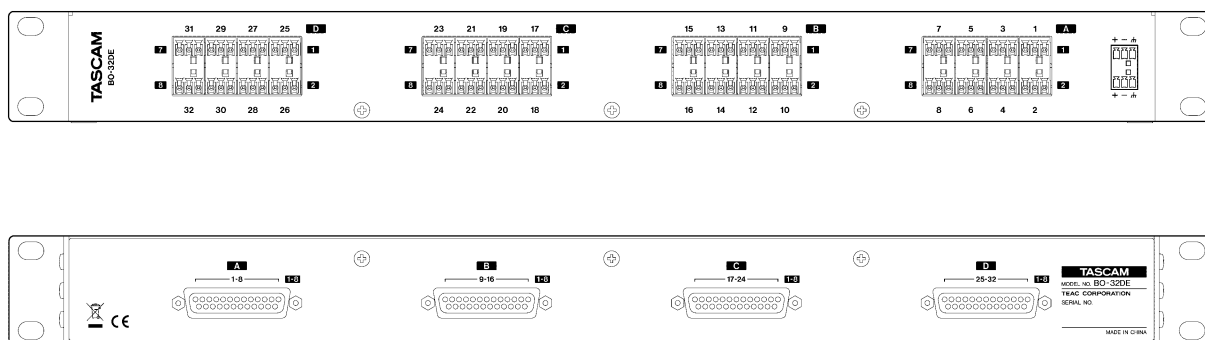

2018年12月

仕様書 ブレイクアウトボックス BO-32DE

[仕様]

入出力コネクター

フロント

コネクター : Euroblock (Balanced) 3.81mm ピッチ × 16 (32ch)

リア

コネクター : D-sub 25pin female × 4

固定ネジ : No.4-40 UNC (インチタイプ) × 8

外形寸法 (幅 × 高さ × 奥行き、突起を含む)

482.6 × 44.1 × 50.8mm

質量

0.9kg

[寸法図]

※第三者の著作物は、個人として楽しむなどのほかは、著作権法上権利者に無断で使用できません。装置の適正使用をお願い致します。弊社では、お客様による権利侵害行為につき一切の責任を負担致しません。

※TASCAM および タスカム は、ティアック株式会社の登録商標です。