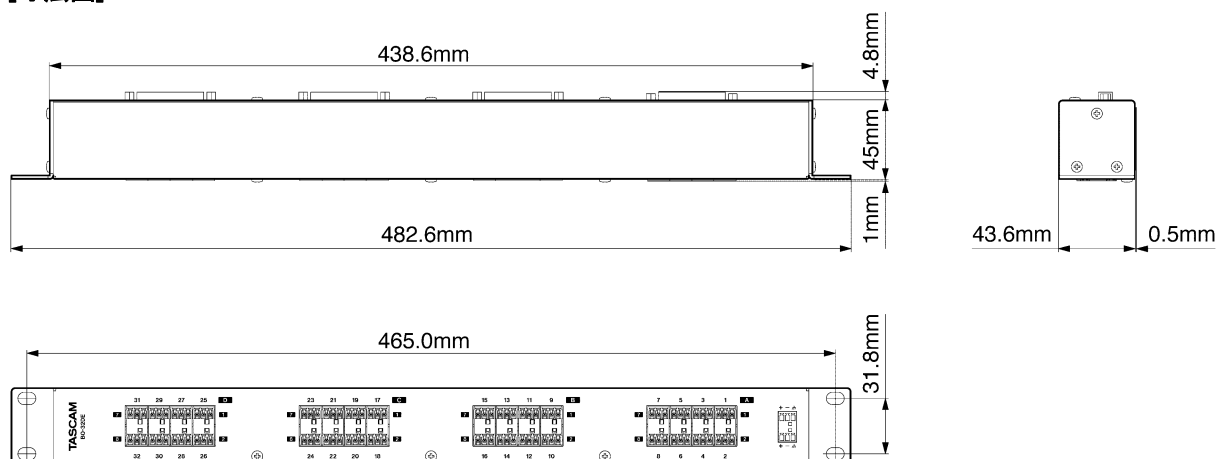

2018年12月

仕様書 ブレイクアウトボックス BO-32DE

[仕様]

入出力コネクター

フロント

コネクター : Euroblock (Balanced) 3.81mm ピッチ × 16 (32ch)

リア

コネクター : D-sub 25pin female × 4

固定ネジ : No.4-40 UNC (インチタイプ) × 8

外形寸法 (幅 × 高さ × 奥行き、突起を含む)

482.6 × 44.1 × 50.8mm

質量

0.9kg

[寸法図]

※第三者の著作物は、個人として楽しむなどのほかは、著作権法上権利者に無断で使用できません。装置の適正使用をお願い致します。弊社では、お客様による権利侵害行為につき一切の責任を負担致しません。

※TASCAM および タスカム は、ティアック株式会社の登録商標です。