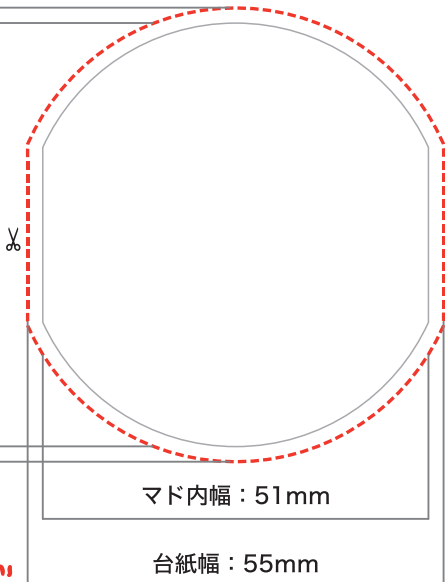

CUSTOM ONE PRO PLUS

beyerdynamic

カスタムテンプレート

台紙高さ : 60mm

マド内高さ : 56mm

マド内幅 : 51mm

台紙幅 : 55mm

TASCAM ウェブサイトからダウンロードできます！

https://tascam.jp/product/custom_one_pro_plus/top

ダウンロードして印刷する際は「拡大・縮小しない」設定になっていることをご確認ください。